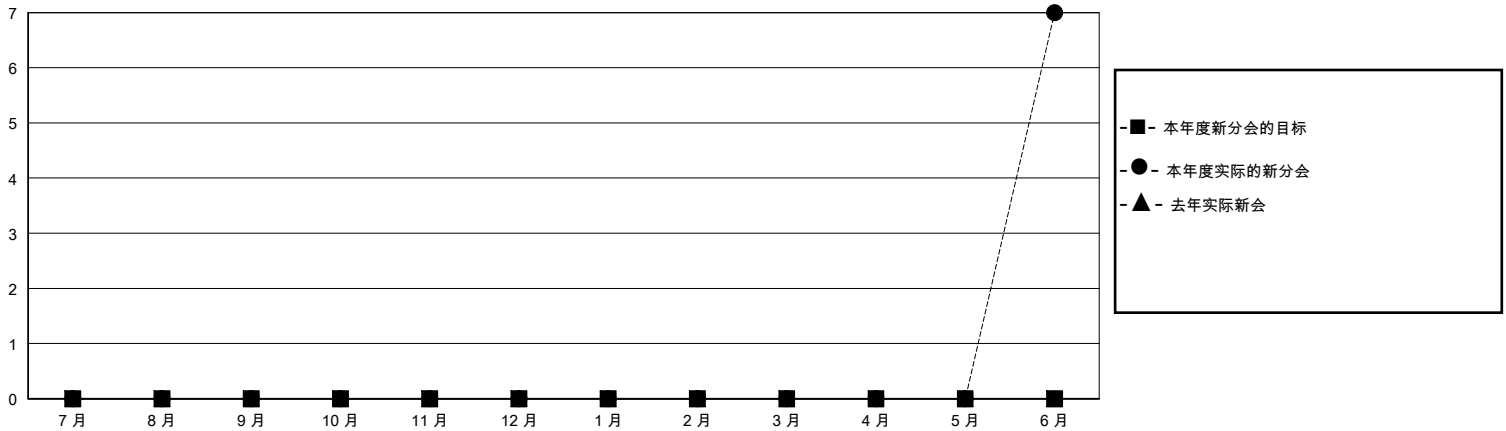

MONTHLY MEMBERSHIP PROGRESS REPORT

District 380

Results as of: 6/30/2024

GMT:

地点 CHINA

GMT宪章区

分会			
成果 2023-2024			
季	新分会目标	新会	会员流失的分会
7月/8月/9月	0	0	1
10月/11月/12月	0	0	0
1月/2月/3月	0	0	0
4月/5月/6月	0	7	0

位会员@每位须缴			
成果 2023-2024			
季	会员净增长目标	实际会员增长数	实际退会会员 (包括转会)
7月/8月/9月	0	30	16
10月/11月/12月	0	271	13
1月/2月/3月	0	110	14
4月/5月/6月	0	314	551

目标与实际新会累积

目标和实际会员累积

已取消的分会: 1	112 CLUBS OF 147 增添1位或以上的新会员	性别分布	
放弃的会员		男	2,133 (58.53%)
过世 1	点击这里取得累计会员数据	女	1,511 (41.47%)
分会已取消 0		总计家庭单位会员数	2
其他 593		支付减半会费的家庭会员	1
总计 594			