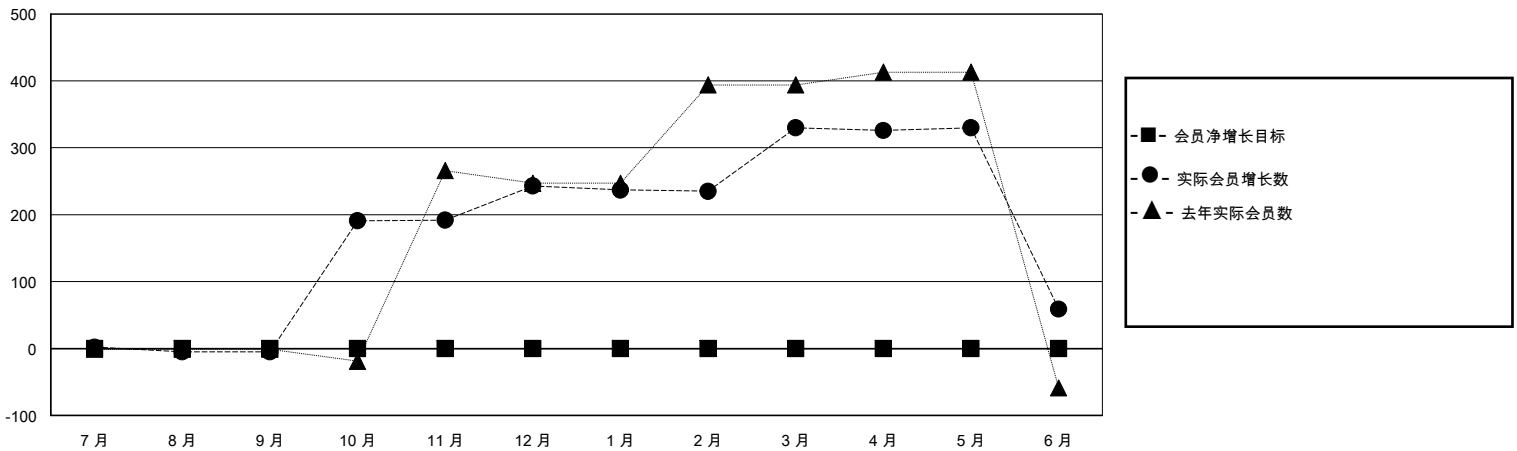

MONTHLY MEMBERSHIP PROGRESS REPORT

District 380

Results as of: 6/30/2024

GMT:

地点 CHINA

GMT宪章区

分会			
成果 2023-2024			
季	新分会目标	新会	会员流失的分会
7月/8月/9月	0	0	1
10月/11月/12月	0	0	0
1月/2月/3月	0	0	0
4月/5月/6月	0	7	0

位会员@每位须缴			
成果 2023-2024			
季	会员净增长目标	实际会员增长数	实际退会会员 (包括转会)
7月/8月/9月	0	30	16
10月/11月/12月	0	271	13
1月/2月/3月	0	110	14
4月/5月/6月	0	314	551

目标与实际新会累积

目标和实际会员累积

已取消的分会: 1	112 CLUBS OF 147 增添1位或以上的新会员	性别分布	
放弃的会员		男	2,133 (58.53%)
过世 1	点击这里取得累计会员数据	女	1,511 (41.47%)
分会已取消 0		总计家庭单位会员数	2
其他 593		支付减半会费的家庭会员	1
总计 594			